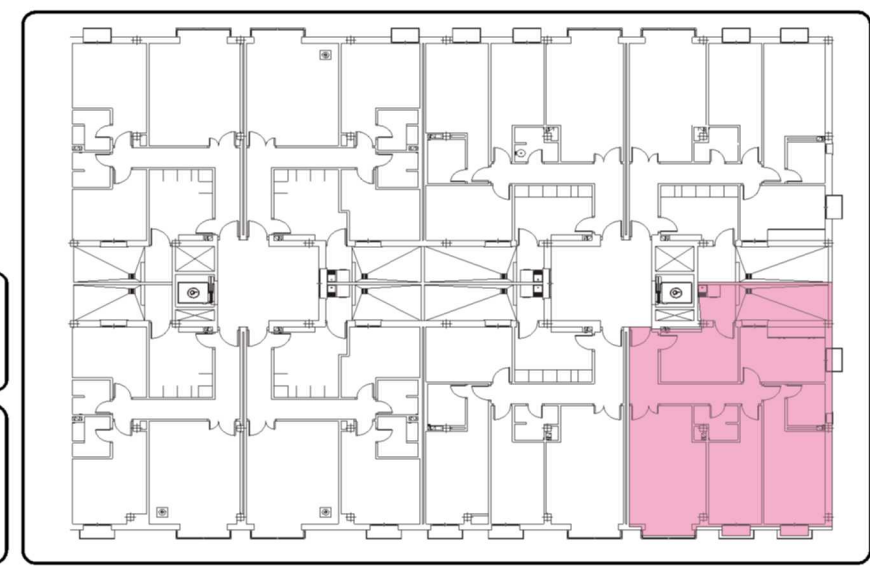

1.D 89,27 m2

PLAZA MAYOR DE PECHINA (1ª Fase)

Portal A 1ºD