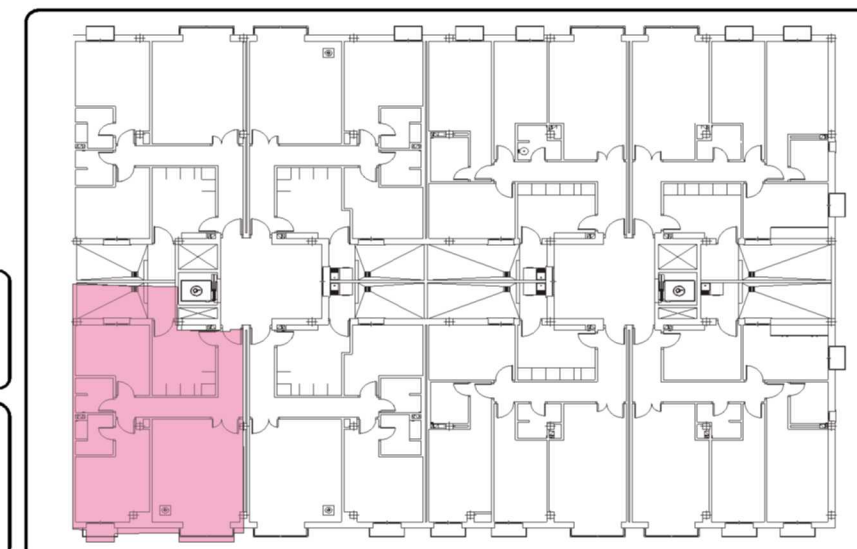

73,27 m<sup>2</sup>

2.D

PECHINA RESIDENCIAL

PLAZA MAYOR DE PECHINA (1ª Fase)

Portal B 2º D